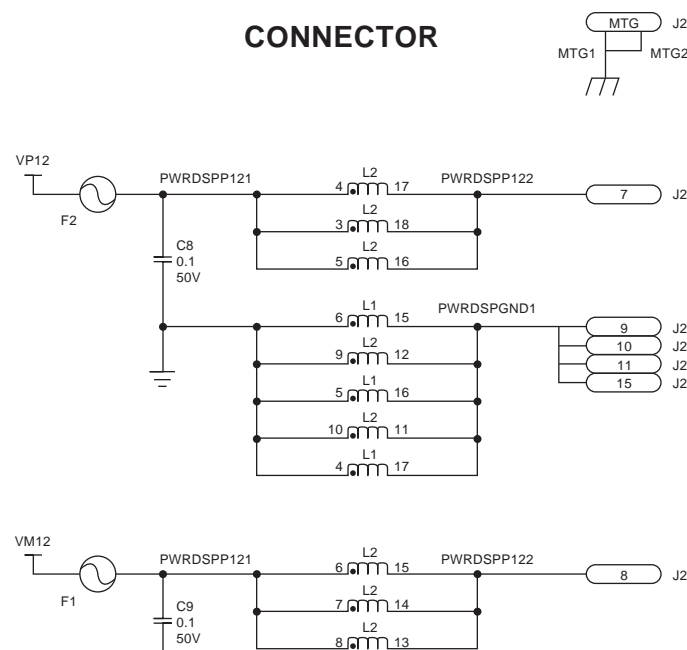

EXPANSION SOCKET

CONNECTOR

I/O PROTECTION

8K x 24 SRAM

DSP

DSP