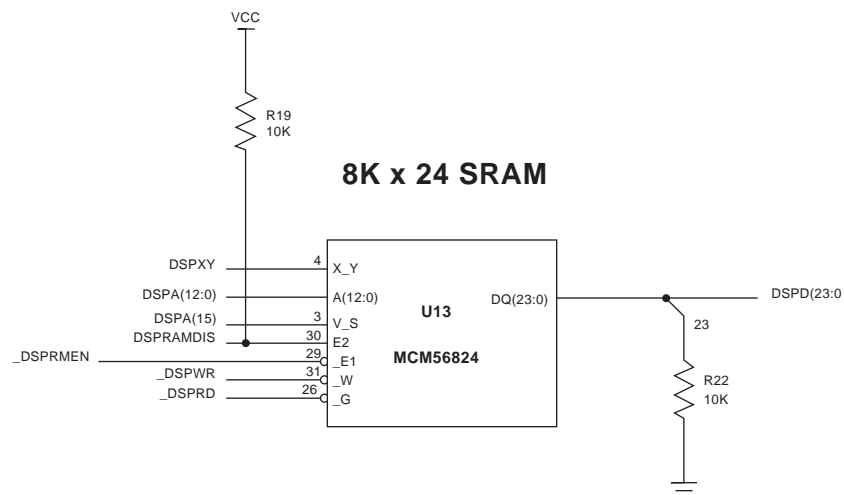

EXPANSION SOCKET

CONNECTOR

I/O PROTECTION

8K x 24 SRAM

DSP

DSP