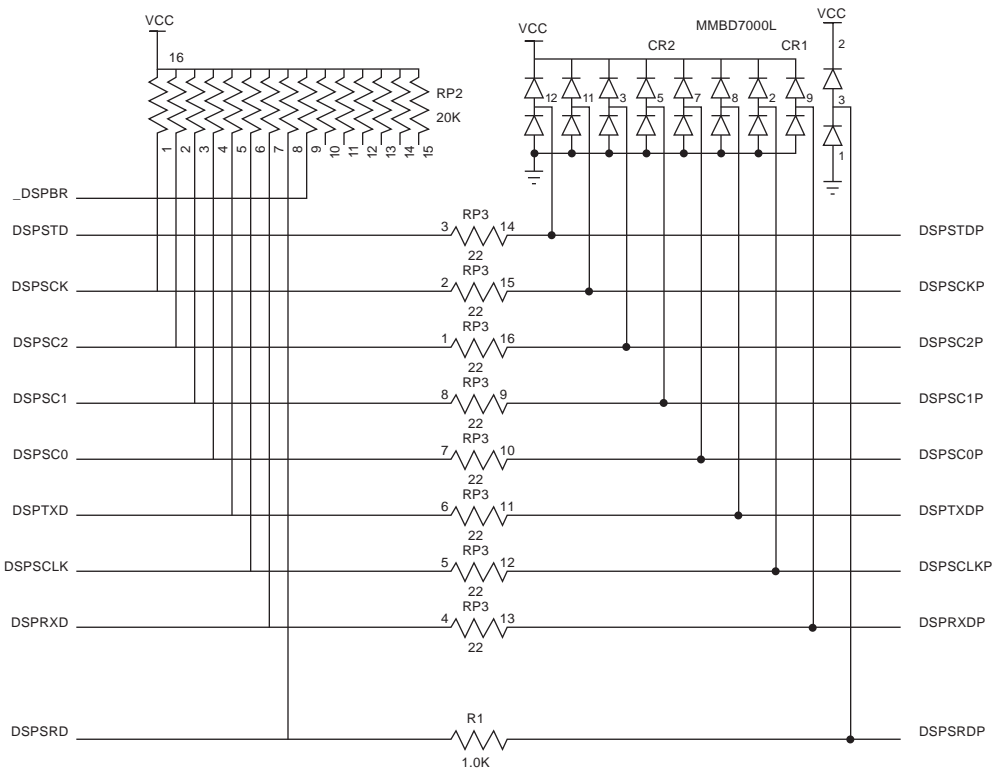

EXPANSION SOCKET

CONNECTOR

I/O PROTECTION

8K x 24 SRAM

DSP

DSP