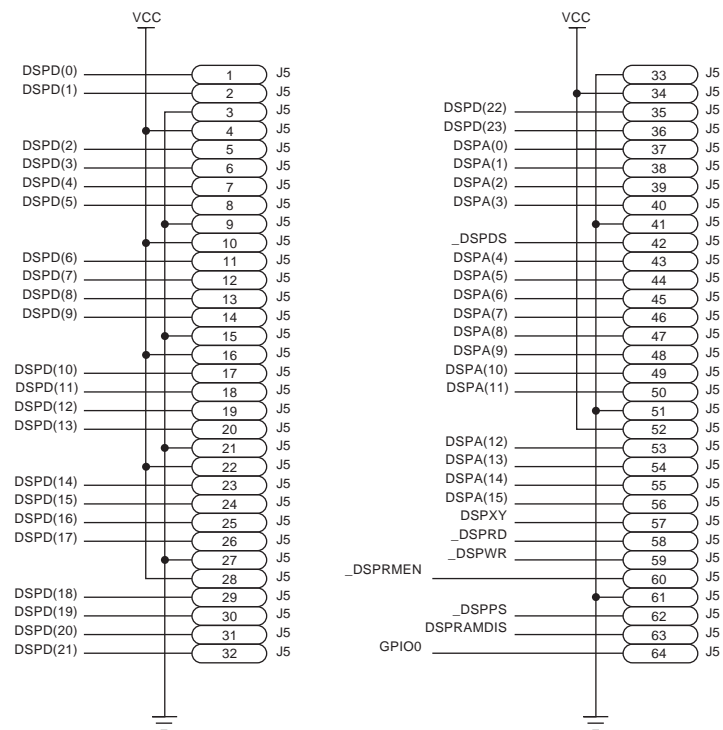

EXPANSION SOCKET

CONNECTOR

I/O PROTECTION

8K x 24 SRAM

DSP

DSP