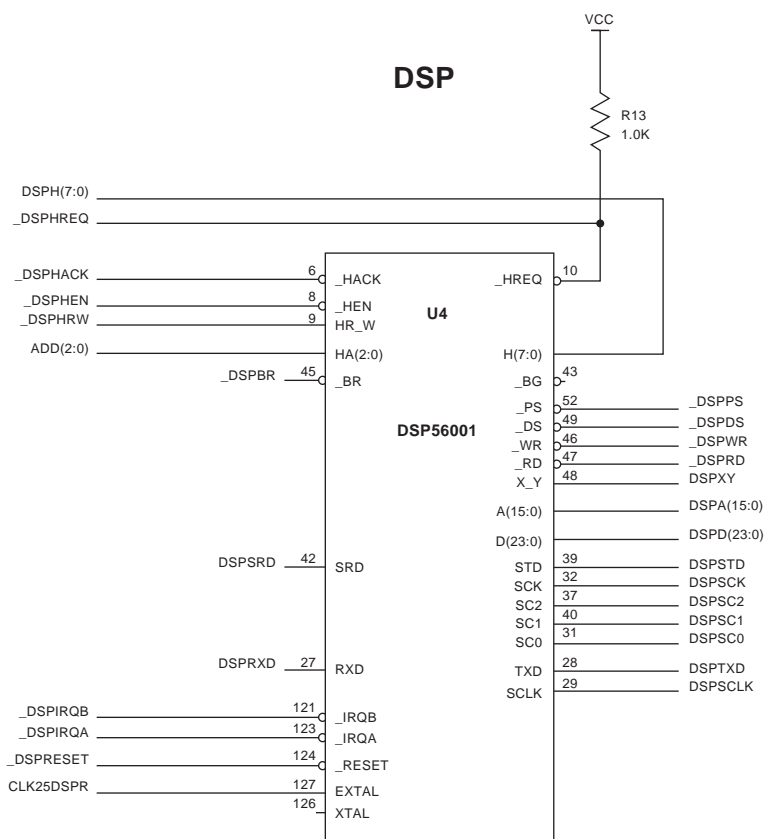

EXPANSION SOCKET

CONNECTOR

I/O PROTECTION

8K x 24 SRAM

DSP

DSP